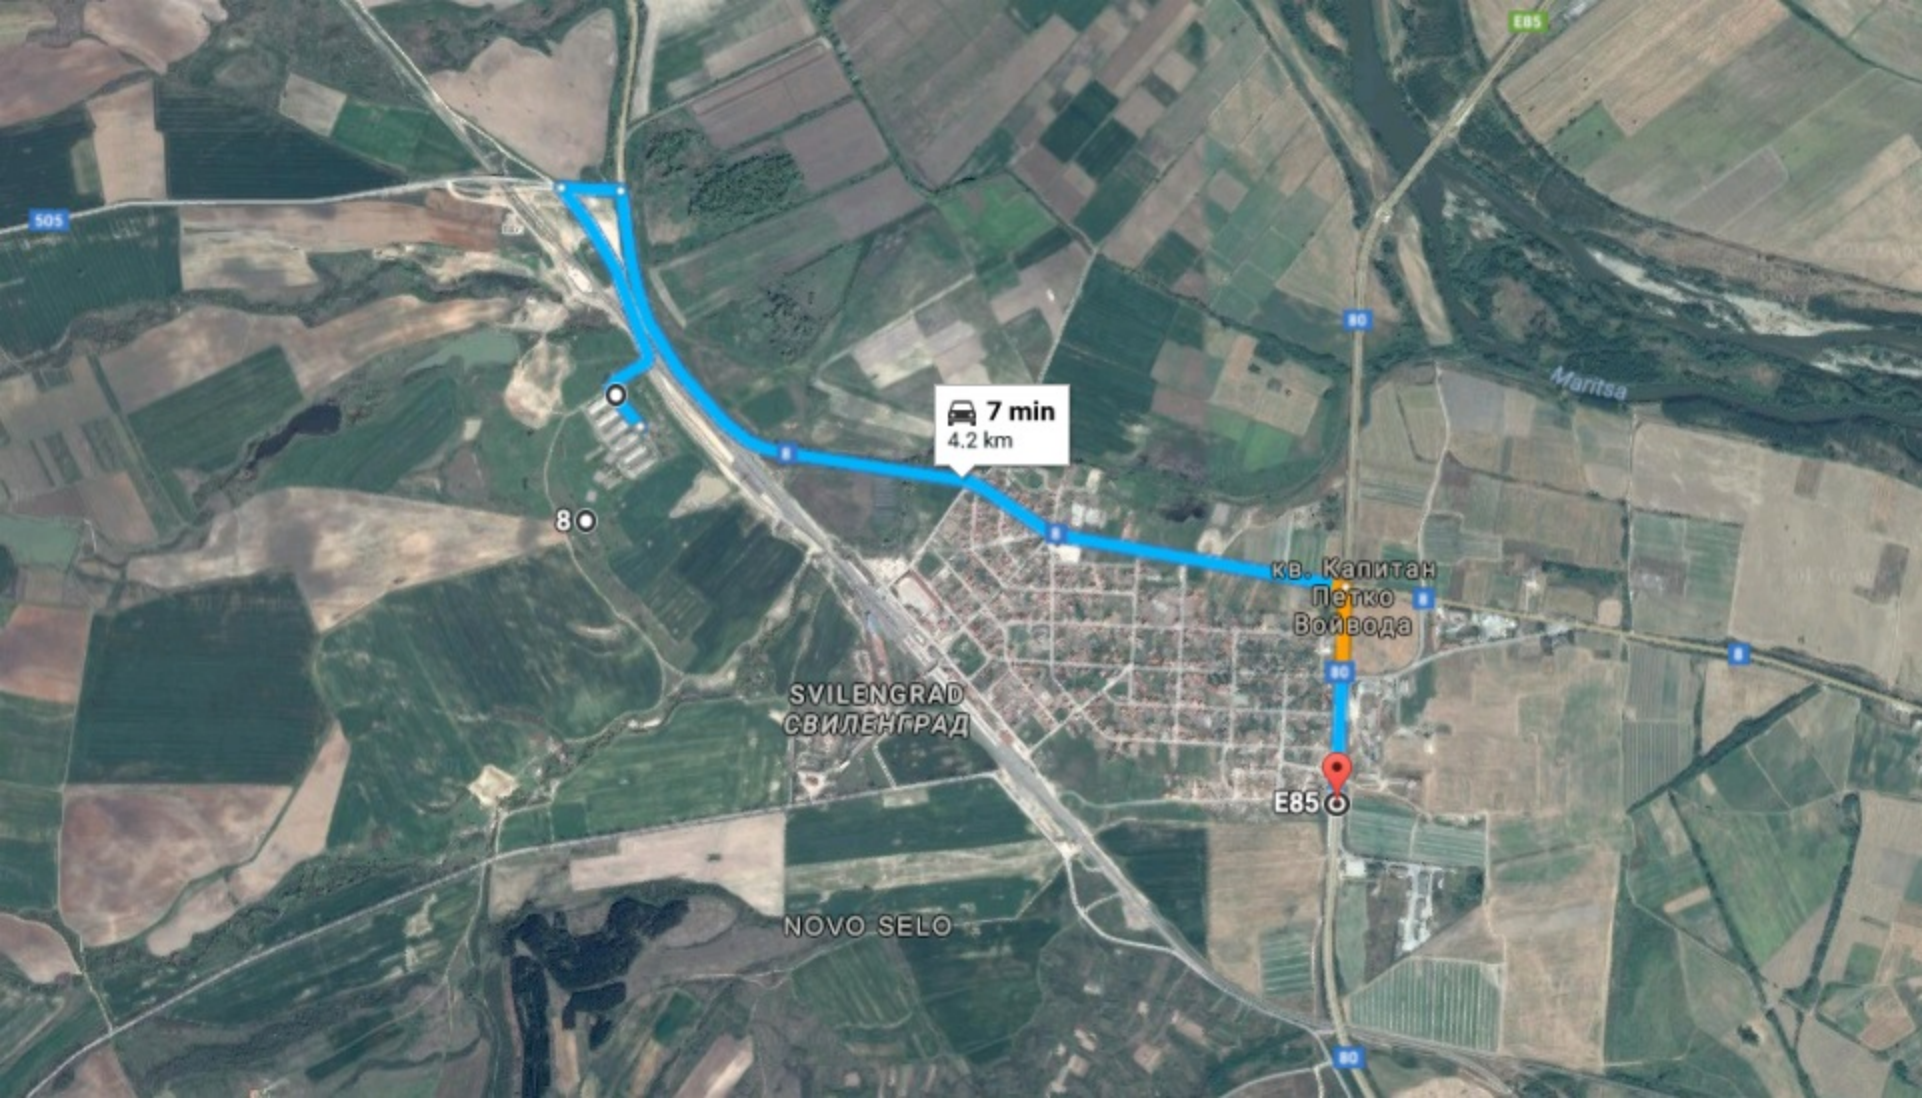

505

E85

80

Maritsa

7 min
4.2 km

8

кв. Капитан
Петко
Войвода

SVILENGRAD
СВИЛЕНГРАД

E85

NOVO SELO

80