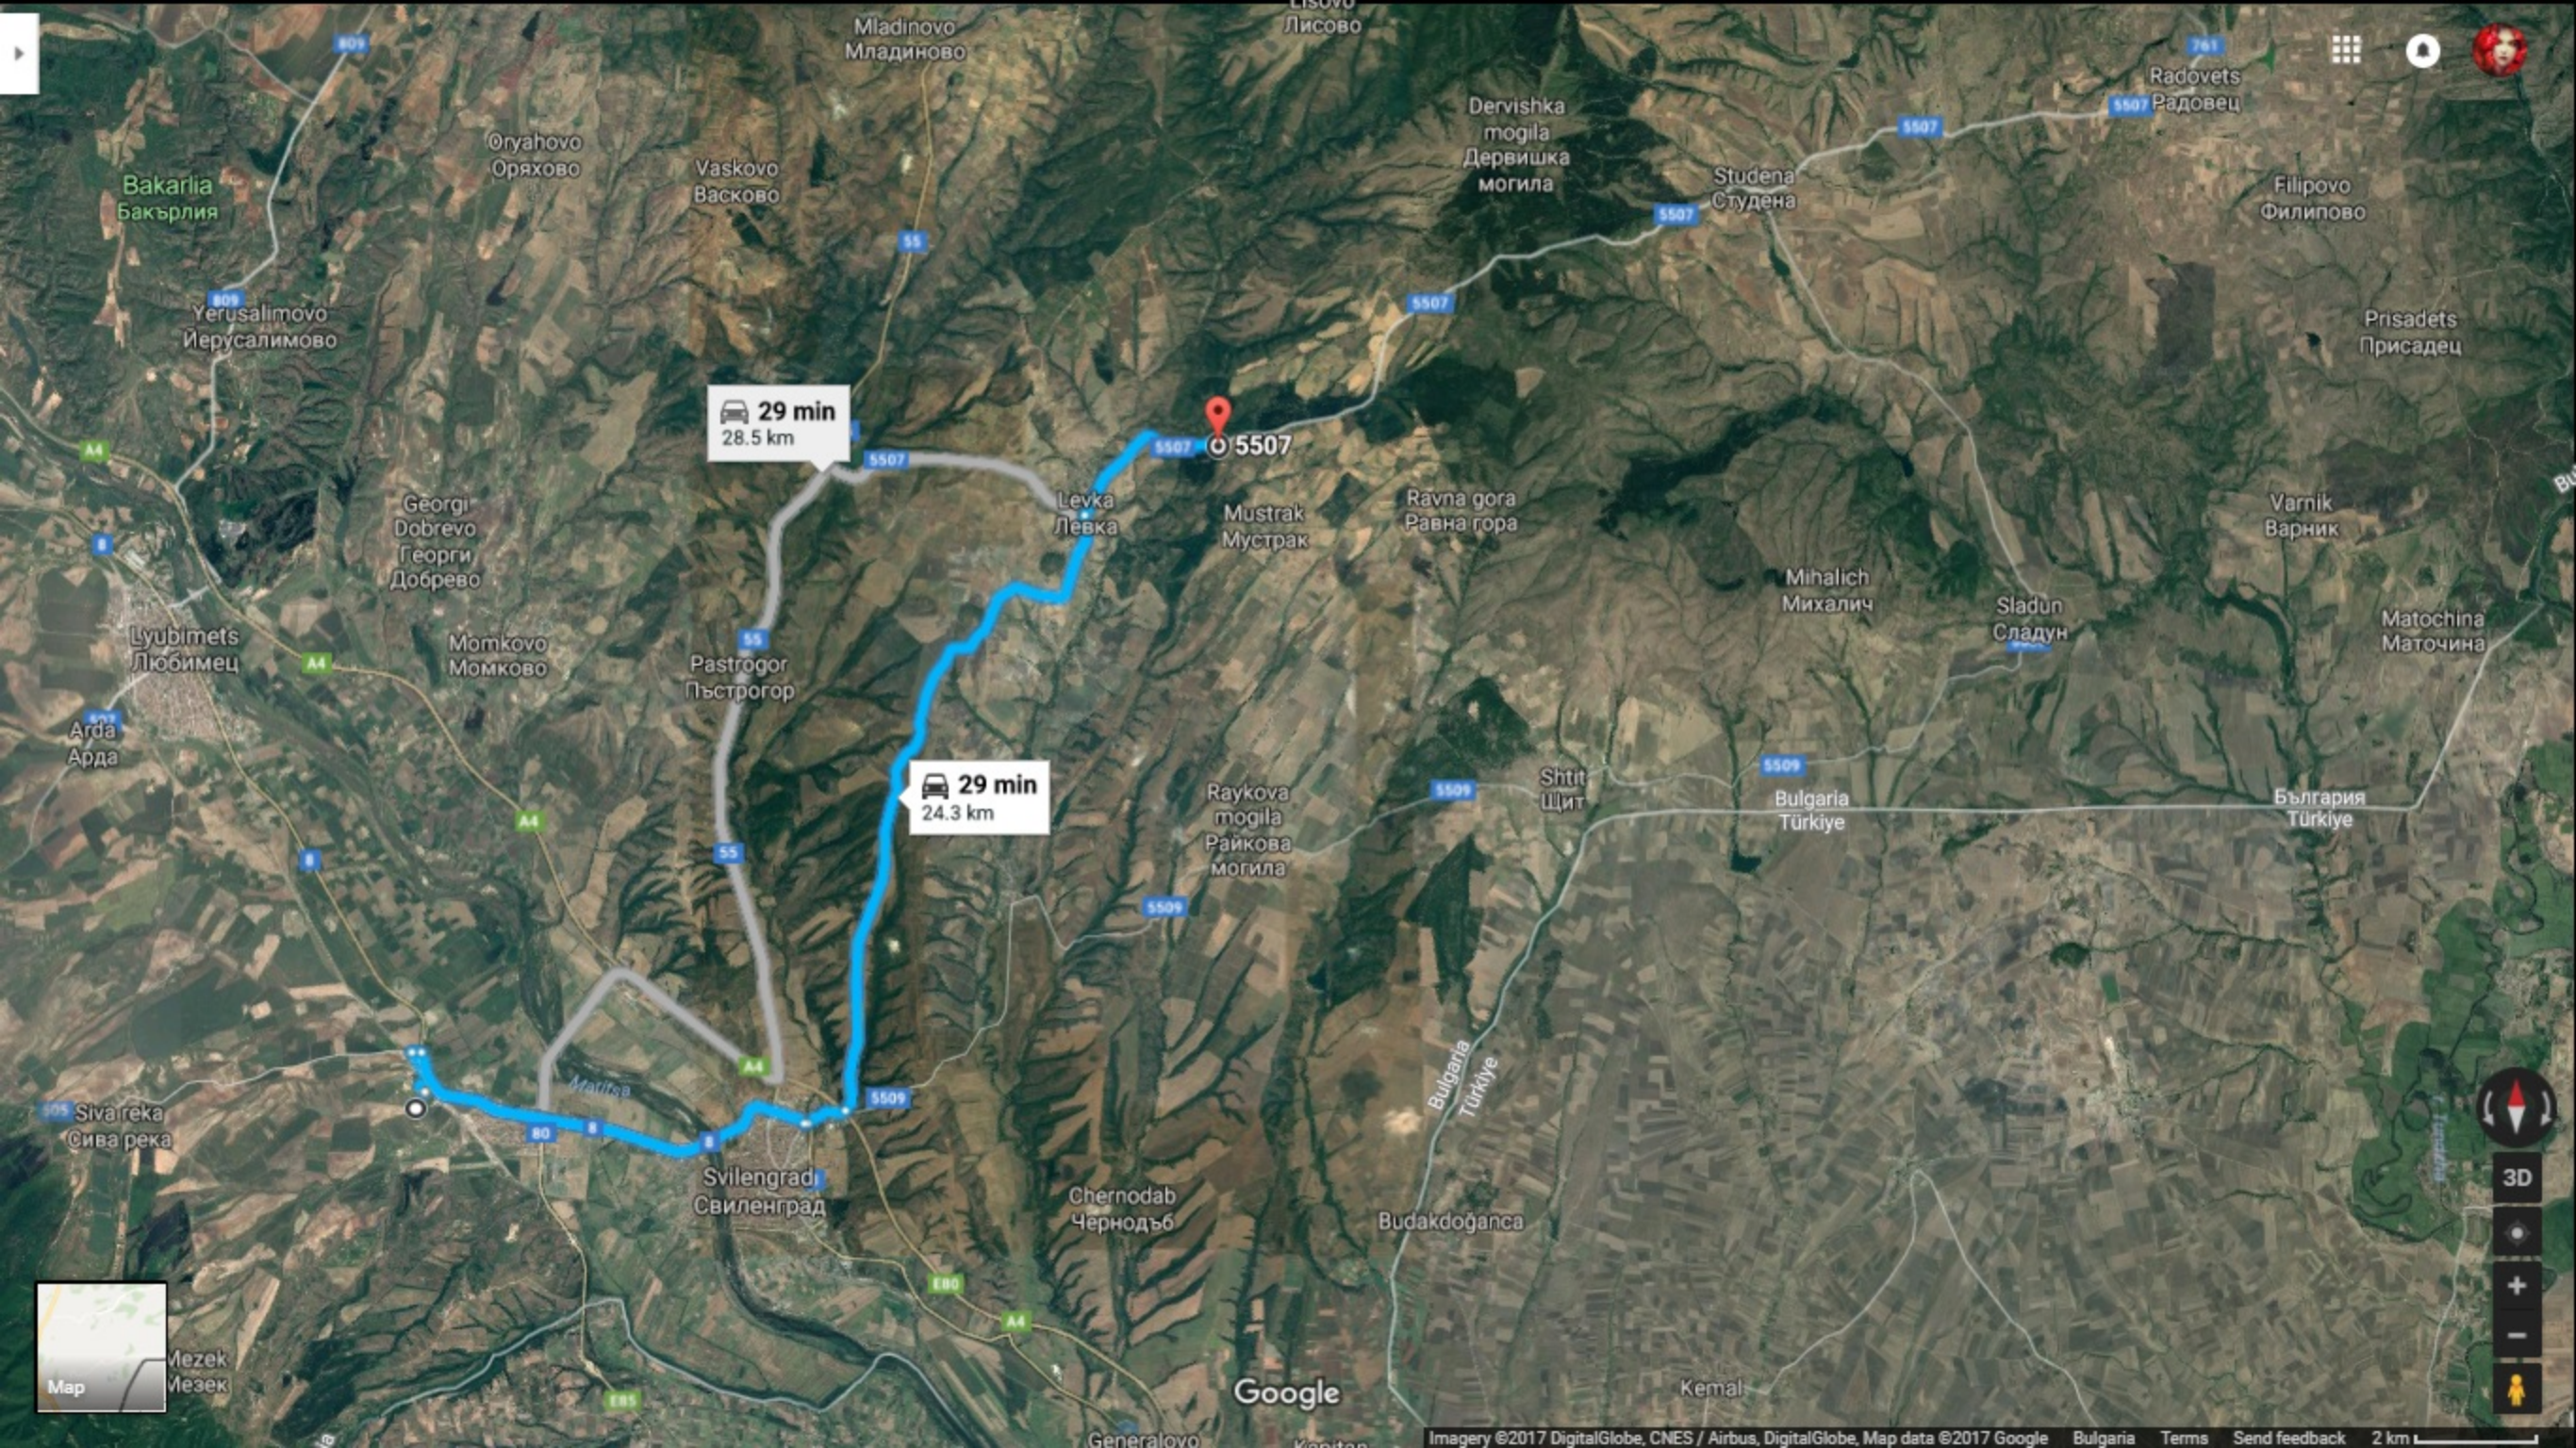

Bulgaria
Türkiye

Siva reka
Сива река

8

Svilengrad
Свиленград

Chernodab
Чернодъб

Budakdoğanca

 **43 min**
33.9 km

 **43 min**
29.6 km

 **44 min**
28.2 km

 **29 min**
28.5 km

 **29 min**
24.3 km

 5507

Google

Оряхово
Oryahovo

Васково
Vaskovo

Дервишка могила
Dervishka mogila