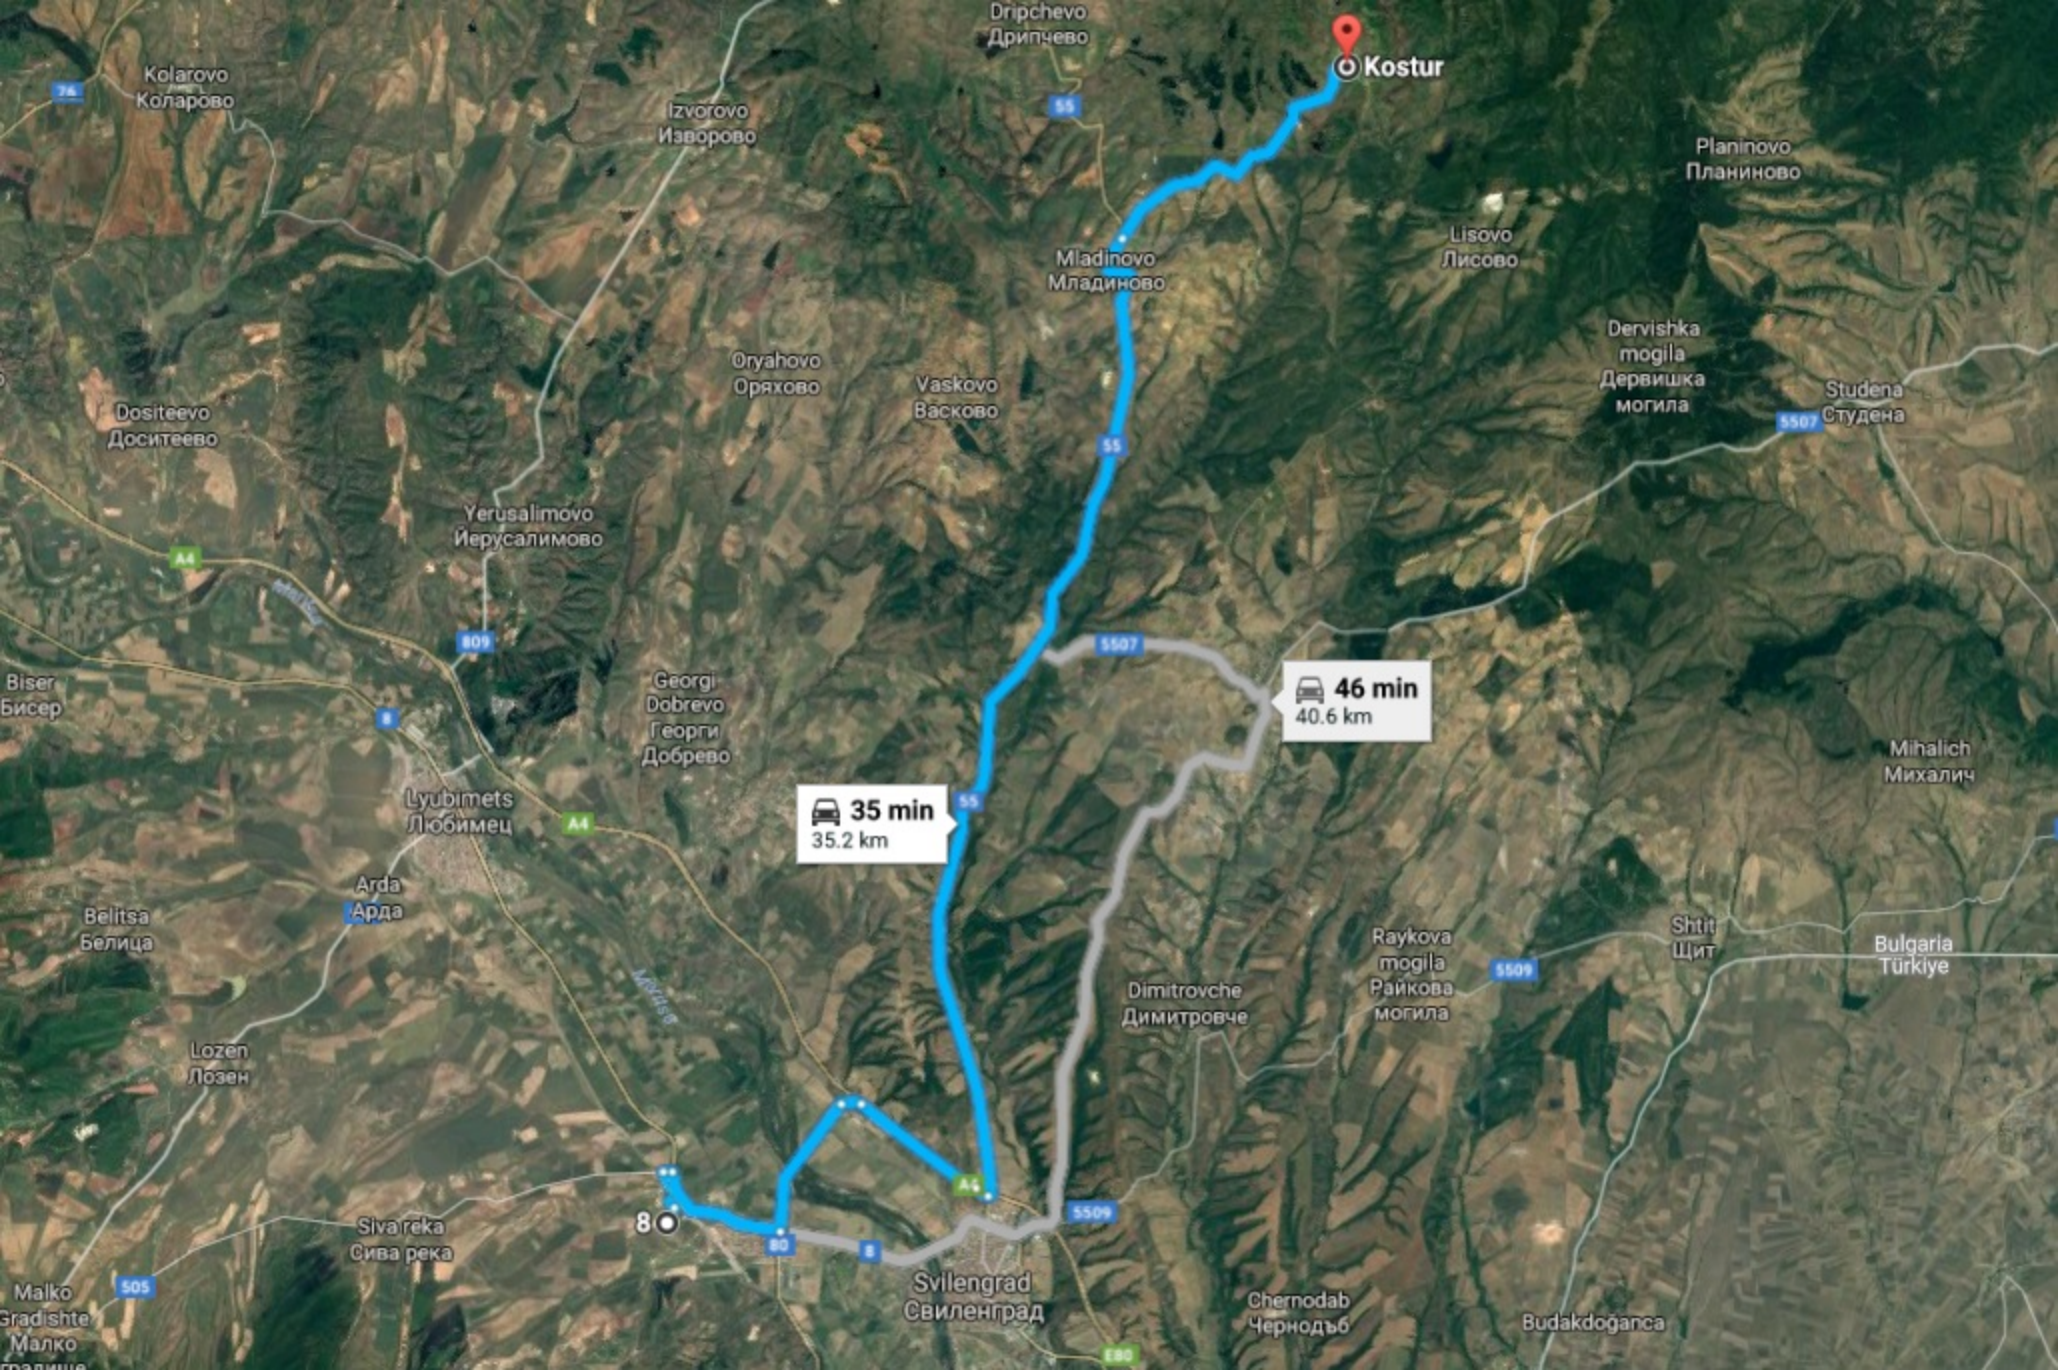

 7 min
4.2 km

8

кв. Капитан
Петко
Войвода

SVILENGRAD
СВИЛЕНГРАД

E85

NOVO SELO

80

 **19 min**
11.3 km

Dimitrovche
Димитровче

Arda
Арда

Siva reka
Сива река

 **27 min**
24.8 km

 **27 min**
18.3 km

 **24 min**
17.5 km

Nymphes Princess
Казино Свиленград

Monument of
Vasil Levski
Паметник на
Васил Левски

Svilengrad
Свиленград

Kostur

35 min

35.2 km

46 min

40.6 km

Kolarovo
Коларово

Izvoigovo
Изворово