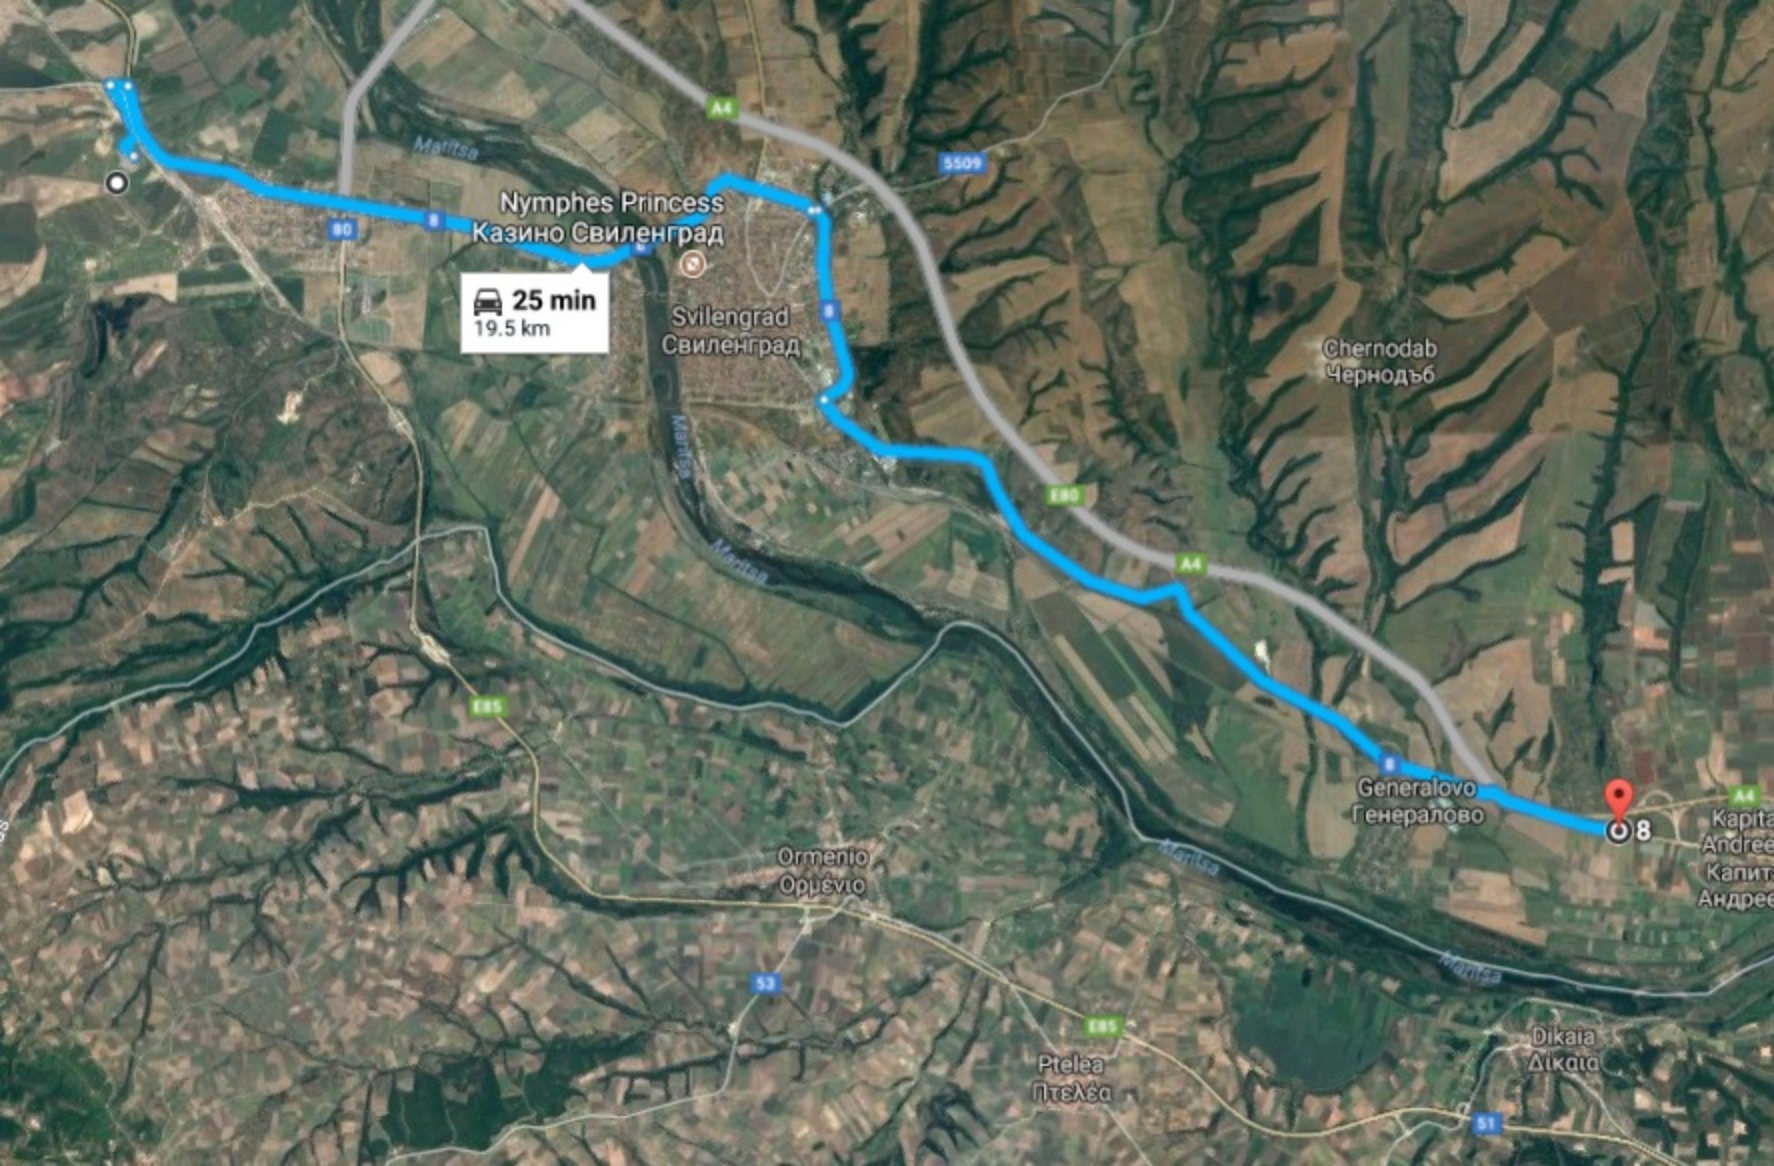

25 min
19.5 km

Nymphes Princess
Казино Свиленград

Svilengrad
Свиленград

Chernodab
Чернодъб

Generalovo
Генералово

Ormenio
Орменйо

Ptelea
Птелея

Dikata
Диката

8
Kapita
Andree
Капита
Андрее