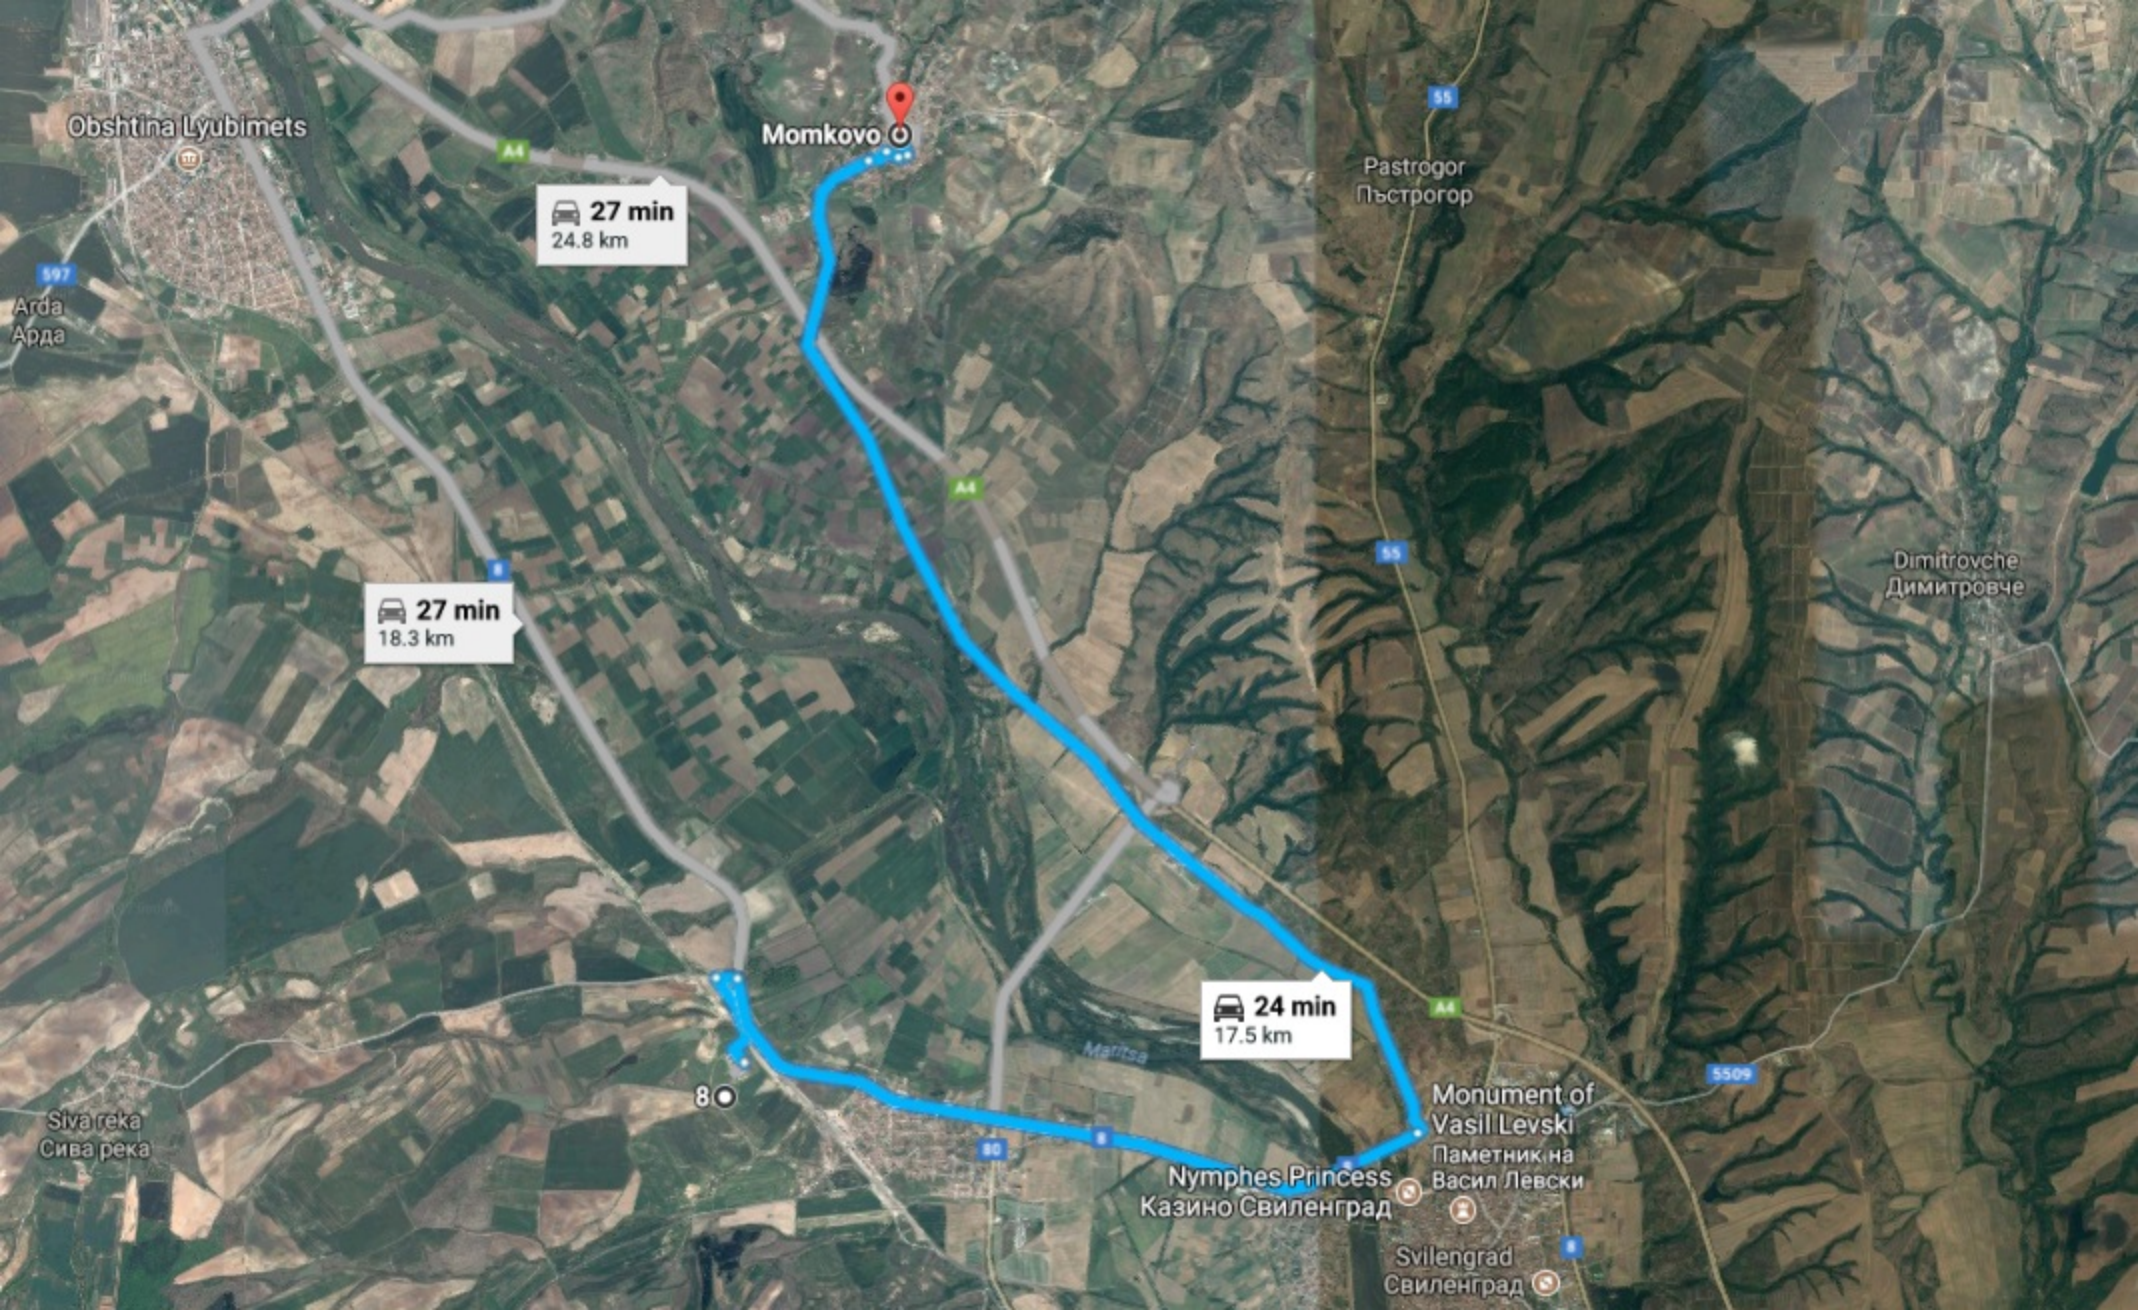

Obshtina Lyubimets

Momkovo

Pastrogor
Пъстрогор

Dimitrovche
Димитровче

Arda
Арда

Siva reka
Сива река

27 min
24.8 km

27 min
18.3 km

24 min
17.5 km

Nymphes Princess
Казино Свиленград

Monument of
Vasil Levski
Паметник на
Васил Левски

Svilengrad
Свиленград