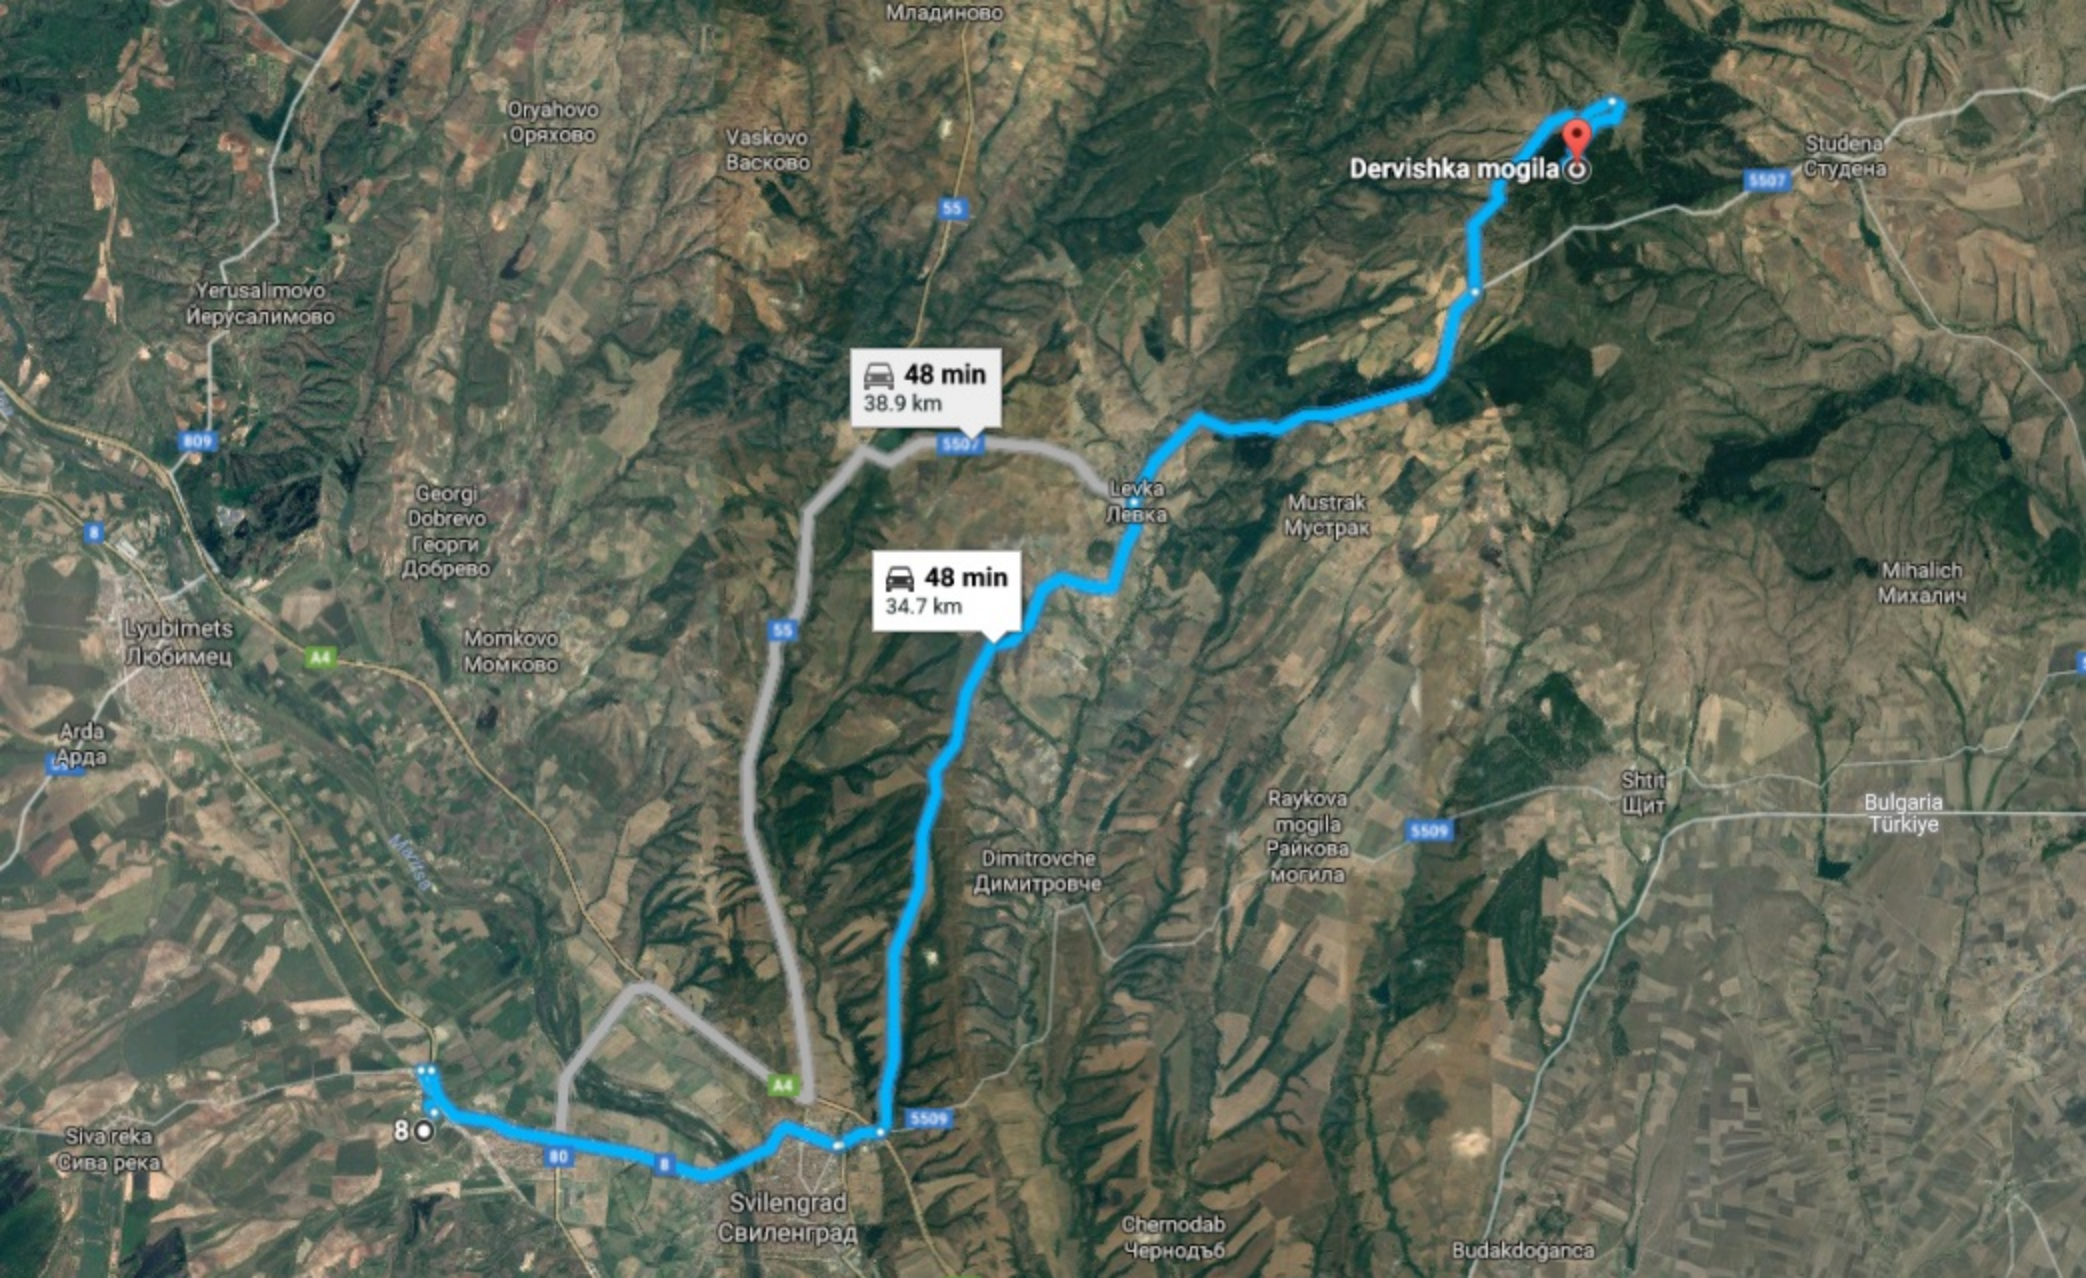

Pastrogor
Пъстрогор

48 min
33.6 km

Raykova mogila
Райкова могила

Shtit
Щит

Bulgaria
Туркие

Dimitrovche
Димитровче

8

Svilengrad

Dervishka mogila

48 min
38.9 km

48 min
34.7 km

Oryahovo
Оряхово

Vaskovo
Васково

Studena
Студена

Yerasalimovo
Иерусалимово

Georgi
Dobrev
Георги
Добрево