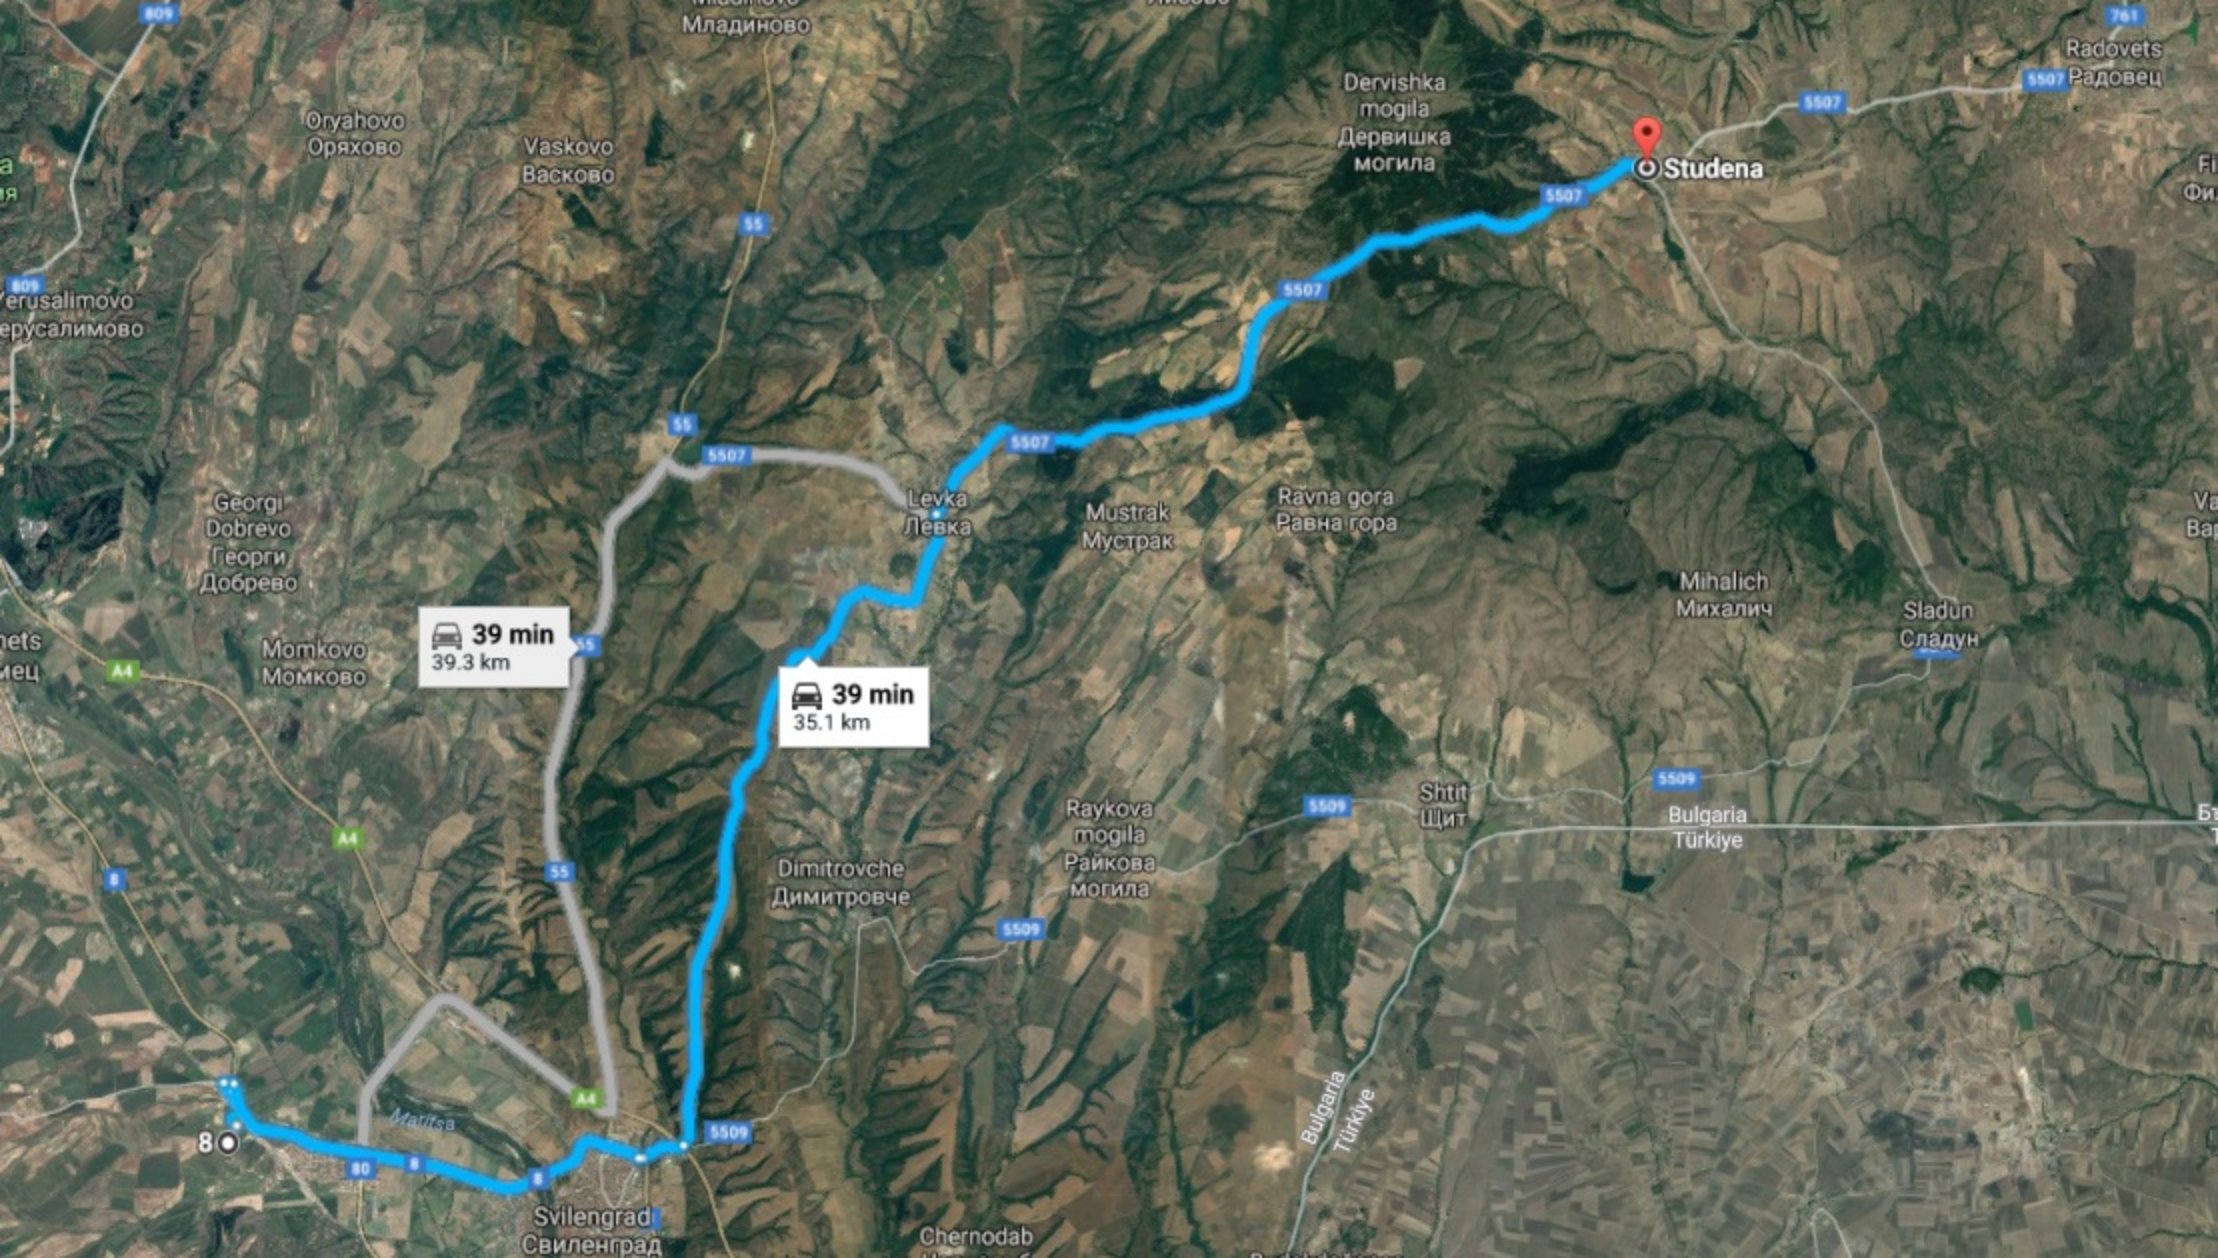

Bulgaria
Türkiye

Siva reka
Сива река

8

Svilengrad
Свиленград

Chernodab
Чернодъб

Budakdoğanca

 **43 min**
33.9 km

 **43 min**
29.6 km

 **44 min**
28.2 km

 **29 min**
28.5 km

 **29 min**
24.3 km

 5507

Google

Оряхово
Oryahovo

Васково
Vaskovo

Дервишка могила
Dervishka mogila